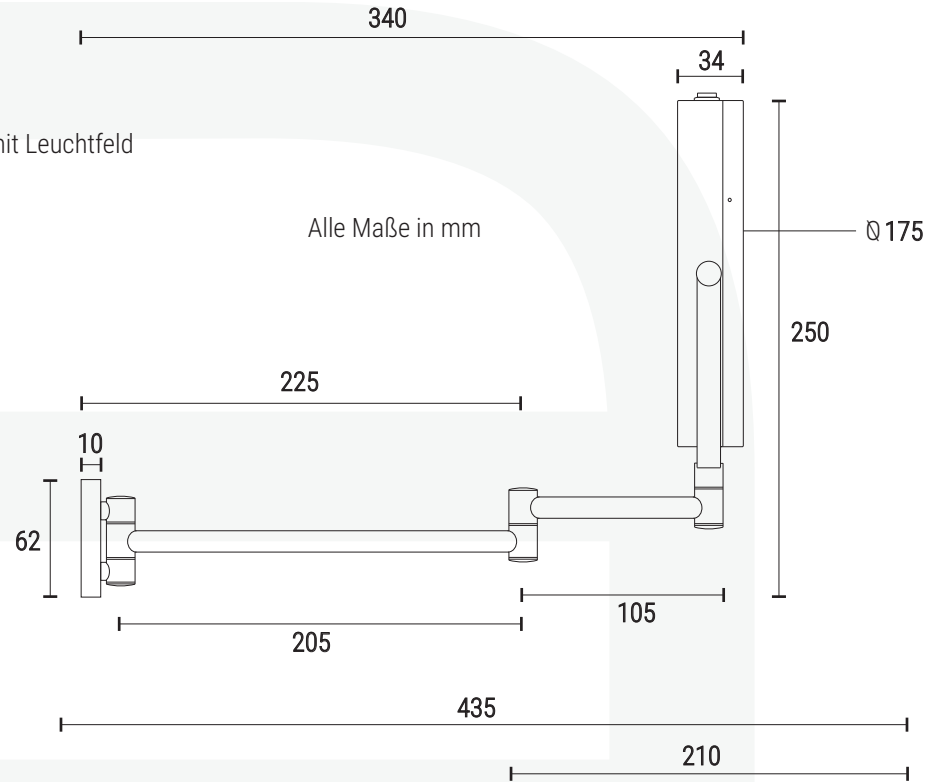

Alle Maße in mm

Alle Maße in mm

Rückansicht Wandsokkel mit Befestigungsplatte
Vergrößerte Ansicht!

Alle Maße in mm

Alle Maße in mm