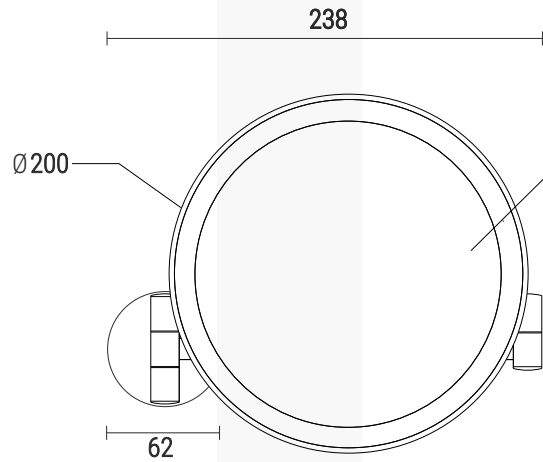

Alle Maße in mm

Alle Maße in mm

200

100

30

425

Rückansicht Wandsockel mit Befestigungsplatte
Vergrößerte Ansicht!

Alle Maße in mm