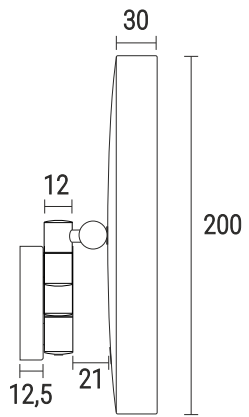

Alle Maße in mm

Alle Maße in mm

200

100

30

425

Rückansicht Wandsockel mit Befestigungsplatte
Vergrößerte Ansicht!

Alle Maße in mm