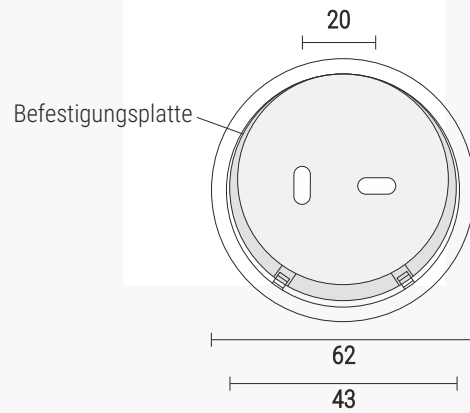

Alle Maße in mm

Alle Maße in mm

200

100

30

425

Rückansicht Wandsockel mit Befestigungsplatte
Vergrößerte Ansicht!

Alle Maße in mm