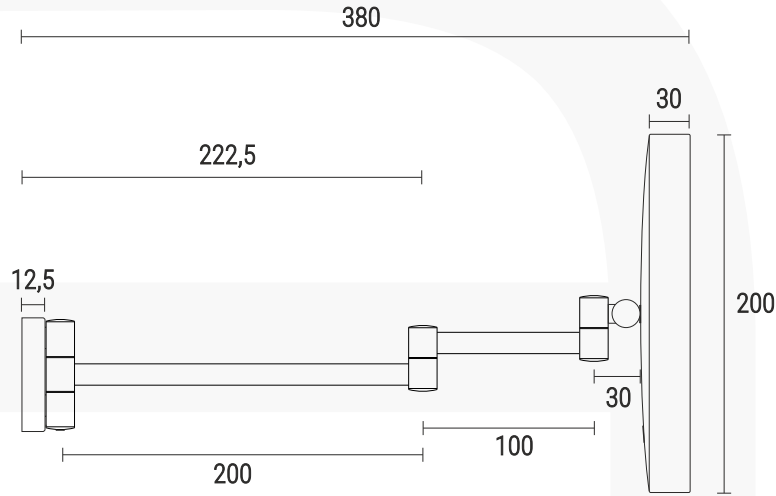

Alle Maße in mm

Alle Maße in mm

200

100

30

425

Rückansicht Wandsockel mit Befestigungsplatte
Vergrößerte Ansicht!

Alle Maße in mm