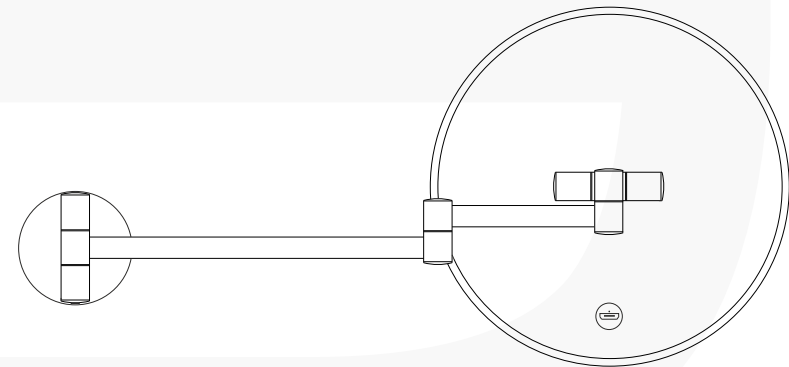

Alle Maße in mm

Alle Maße in mm

200

100

30

425

Rückansicht Wandsockel mit Befestigungsplatte
Vergrößerte Ansicht!

Alle Maße in mm