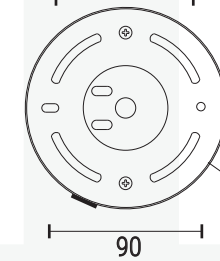

Flexible Bohrloch-Abstände 35 bis 82

Fixer Bohrloch-Abstand
Alle Maße in mm